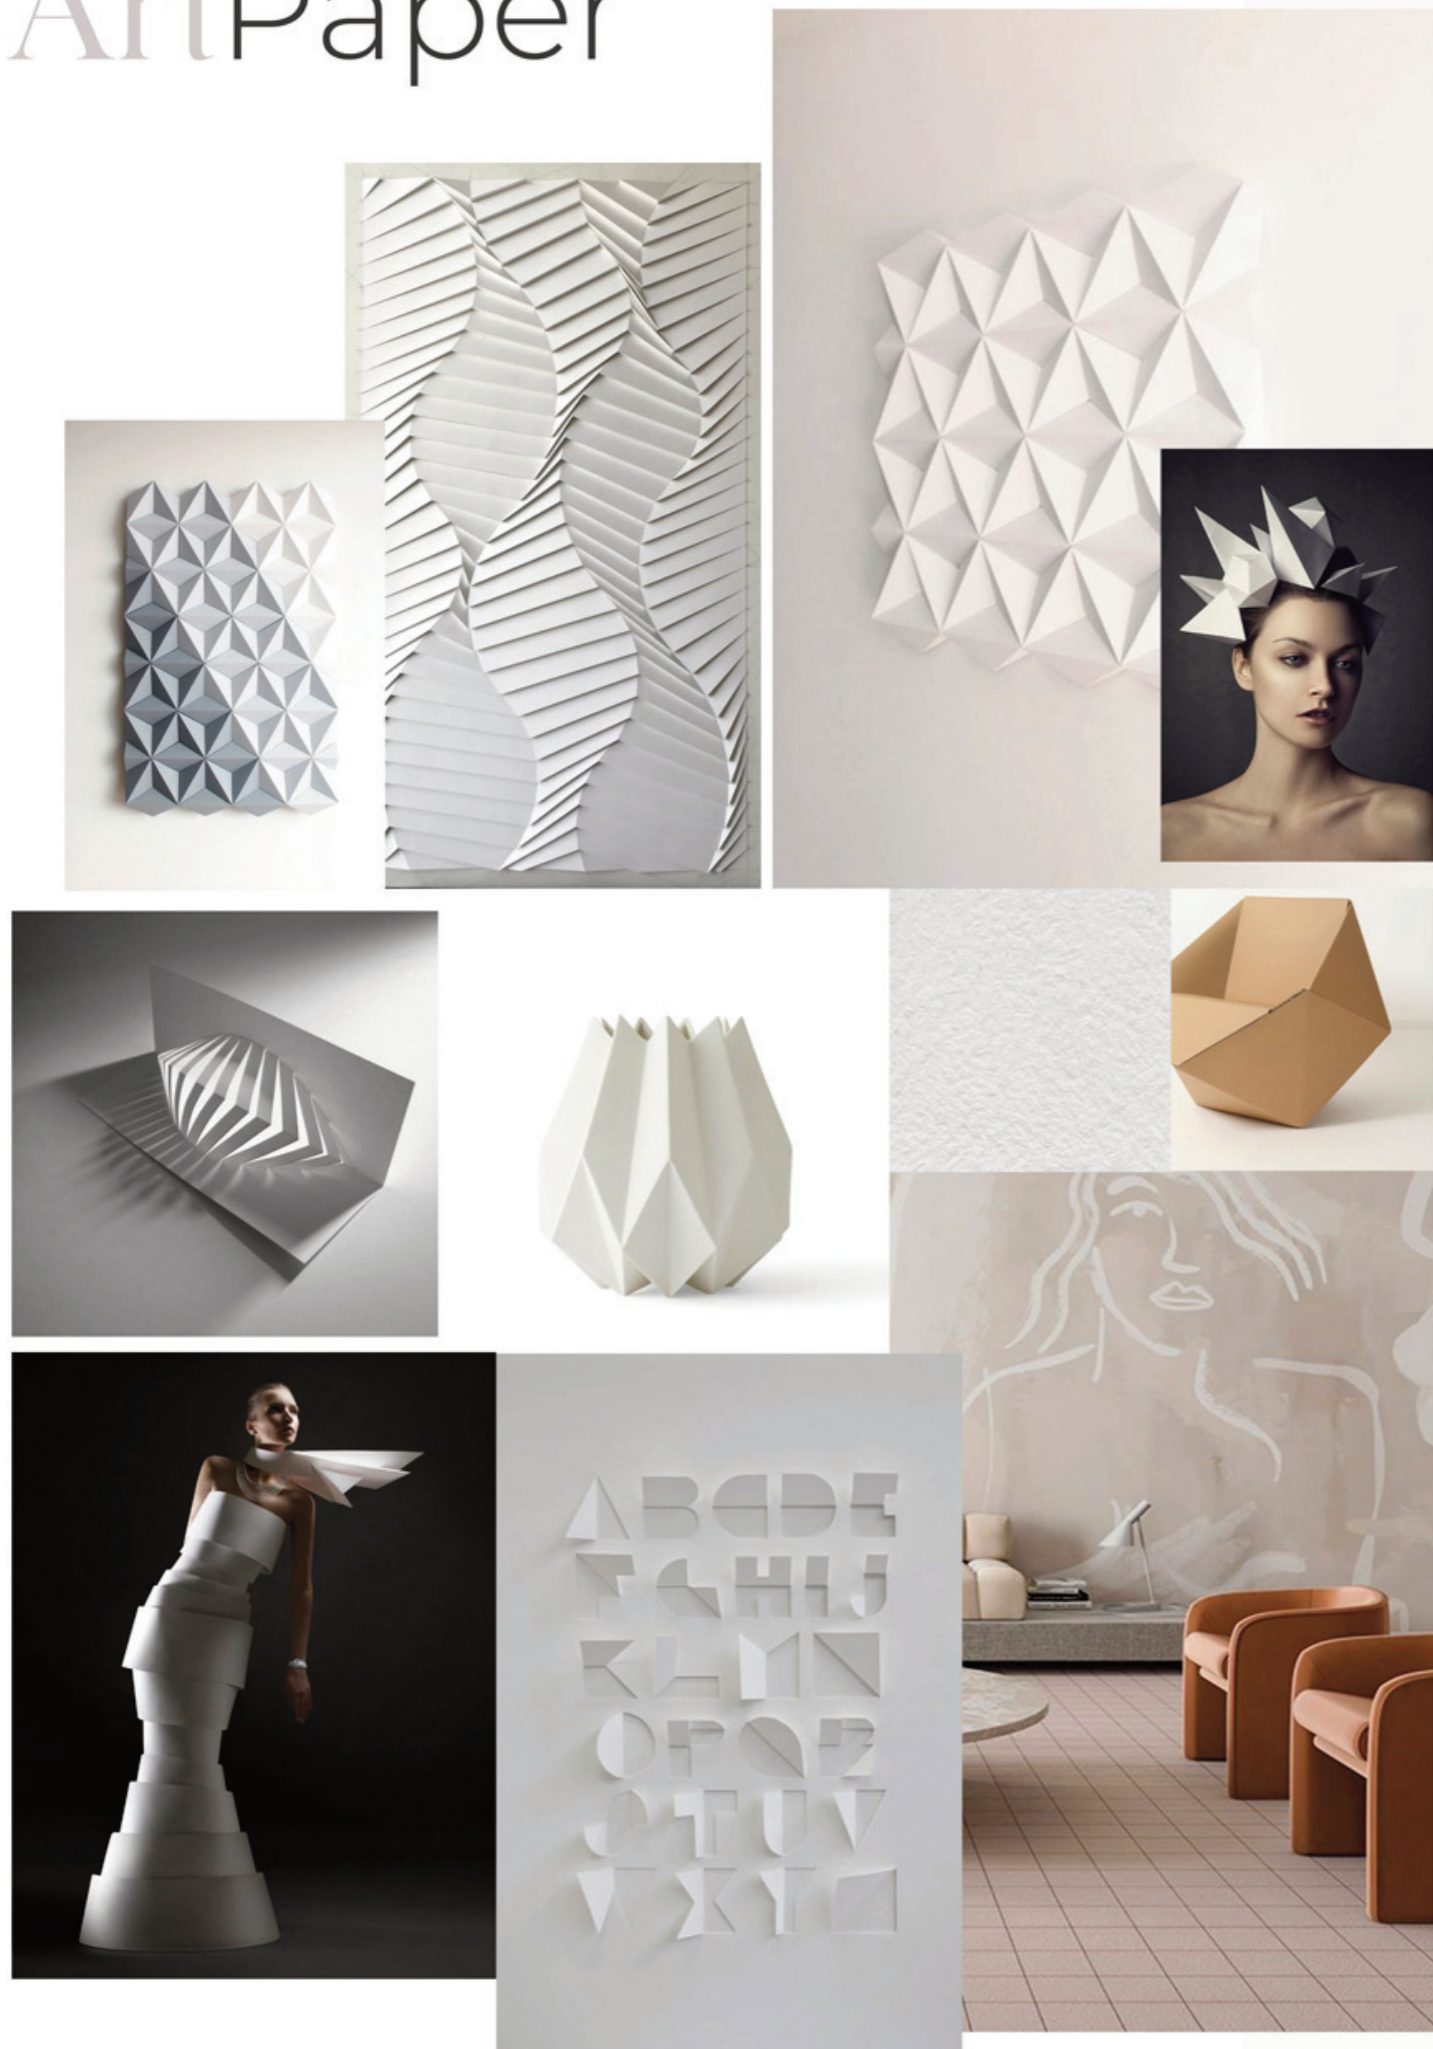

ArtPaper

ArtPaper

La collection ARTPAPER est un mélange d'inspiration japonaise et nordique. Elle s'articule autour de lignes épurées et de couleurs claires.

Certains modèles sont inspirés de l'art japonais du pliage ou origami. Le papier est mis à l'honneur et les luminaires ARTPAPER viendront sublimer votre éclairage avec douceur et poésie.

D'autres modèles, plus classiques, revisitent les fondamentaux de la décoration nordique en créant des ambiances chaleureuses avec des abat-jour en tissu aux couleurs claires et naturelles. Si la figure de style est parfaitement respectée, le matériau utilisé est souvent du métal de manière à créer un effet décalé.