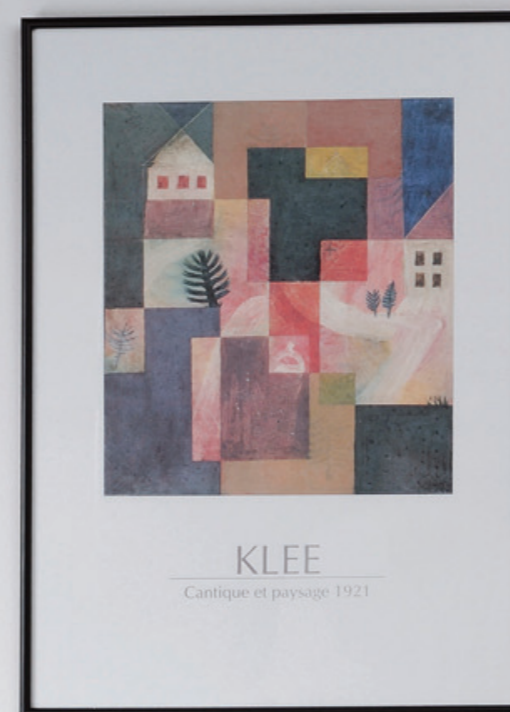

Ucellina & Uranina

1
Lampadaire Ucellina
867-1091
Ø 50cm x Haut. 151 cm
1 x E27
Source vendue séparément

2
Lampe Uranina
867-1096
Ø 36 x Haut. 85 cm
1 x E27
Source vendue séparément

● Source(s) vendue(s) séparément
● Source préconisée = S5 (page 141)
Métal laqué anthracite
Abat-jour en tissu.
CE - IP20 - ☑ - 850°C

Urban