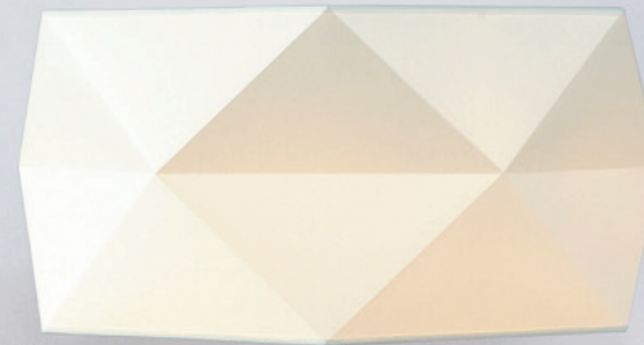

D'autres modèles, plus classiques, revisitent les fondamentaux de la décoration nordique en créant des ambiances chaleureuses avec des abat-jour en tissu aux couleurs claires et naturelles. Si la figure de style est parfaitement respectée, le matériau utilisé est souvent du métal de manière à créer un effet décalé.

ARTPAPER est une collection intemporelle, épurée, elle est une invitation à l'art de vivre hygge propice au bien-être chez soi...

Ucello

Suspension Ucello
870-2030 + HX50387
Ø 50 x Haut. 30 cm + 70 cm
1 x E27 - *Source vendue séparément*

 Source(s) vendue(s) séparément
 Source préconisée = S5 (page 141)
Abat-jour en tissu.
CE - IP20 -  - 850°C

Ucello & Uranie

1

2

1

Lampadaire Ucello
867-1092 + HX50387
Ø 50 cm x Haut. 162 cm
1 x E27
Source vendue séparément