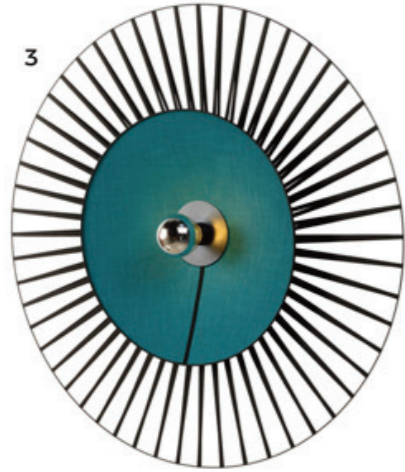

June & Jim