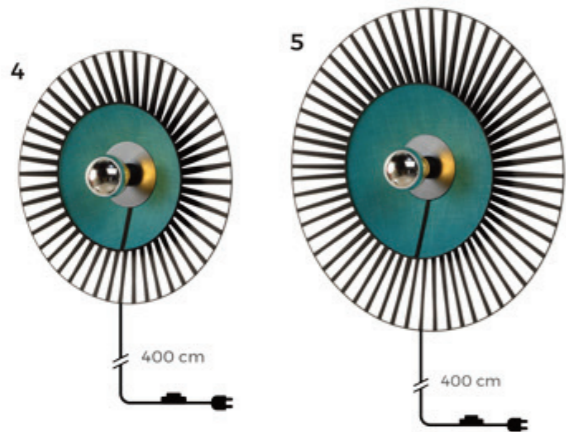

June & Jim