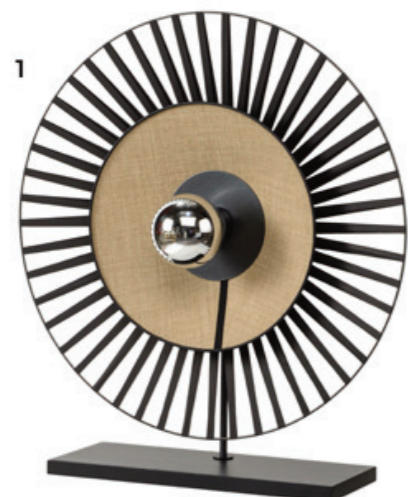

1 Applique June bleue
871-0131-BLE
 Ø 55 cm
 Profondeur avec ampoule 18 cm
 1 x E27 - *Source vendue séparément*

2 Applique June bleue
871-0132-BLE
 Ø 70 cm
 Profondeur avec ampoule 18 cm
 1 x E27 - *Source vendue séparément*

3 Applique June bleue
871-0133-BLE
 Ø 100 cm
 Profondeur avec ampoule 18 cm
 1 x E27 - *Source vendue séparément*

4 Applique Jim bleue
871-0147-BLE
 Ø 55 cm
 Profondeur avec ampoule 18 cm
 1 x E27 - *Source vendue séparément*
 Câble 400 cm

Elana 2 lumières
89 cm x 8 cm x Haut 2 cm

Elana 3 lumières
140 cm x 8 cm x haut 2 cm

Coloris
disponibles

BLE

VER

ORA

JAU

FIC

Aliza

1

Lampe Aliza
871-0134-FIC
Ficelle Ø 55 cm x Haut. 60 cm
1 x E27
Source vendue séparément

2

Lampe Aliza
871-0135-FIC
Lampe Aliza
Ficelle Ø 70 cm x Haut. 75 cm
1 x E27
Source vendue séparément

871-0135-FIC