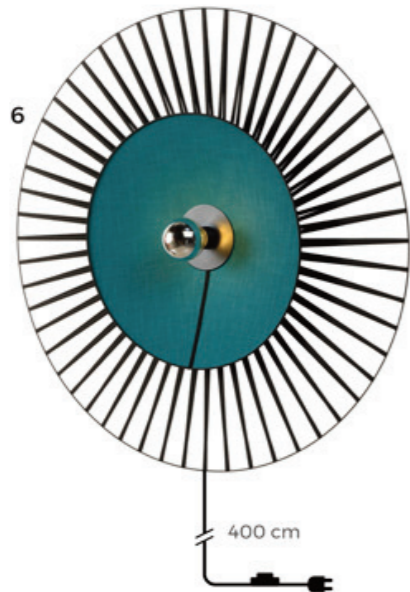

June & Jim