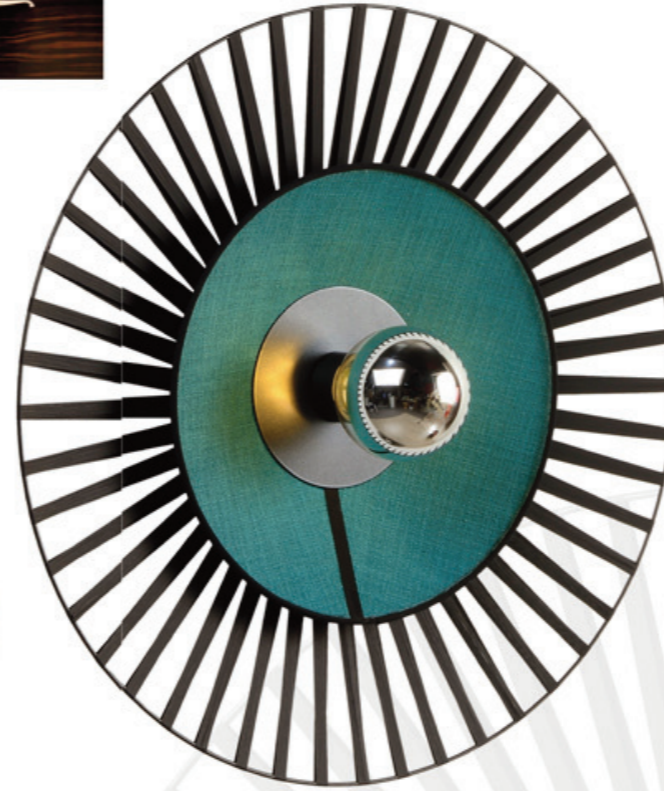

ARTY

ARTY

La collection ARTY est la déclinaison colorée de HARPO, une version vitaminée qui illumine notre collection phare.

En créant la collection HARPO, nous avons semé une idée et nous l'avons cultivée. Puis nous avons imaginé une variante plus éclectique avec ARTY.

Cette nouvelle collection souffle un vent de modernité à notre catalogue 09, et propose un compromis subtil entre pureté graphique de HARPO et combinaisons chromatiques d'ARTY.

Cette nouvelle collection joue tant sur les couleurs que sur les formes généreuses... Avec une gamme de cinq coloris, et des appliques de grandes dimensions, les luminaires ARTY deviennent de véritables objets de décoration, tels des tableaux.

La collection illumine les deux moments de la journée : elle décore le jour et éclaire la nuit.