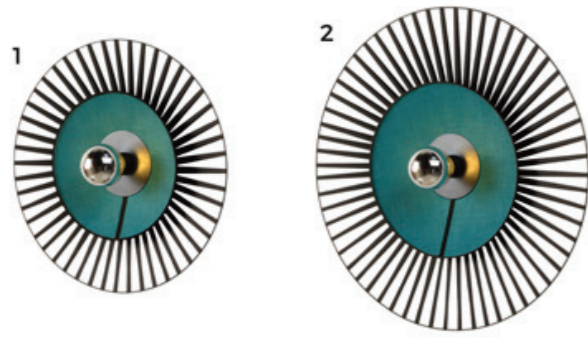

June & Jim