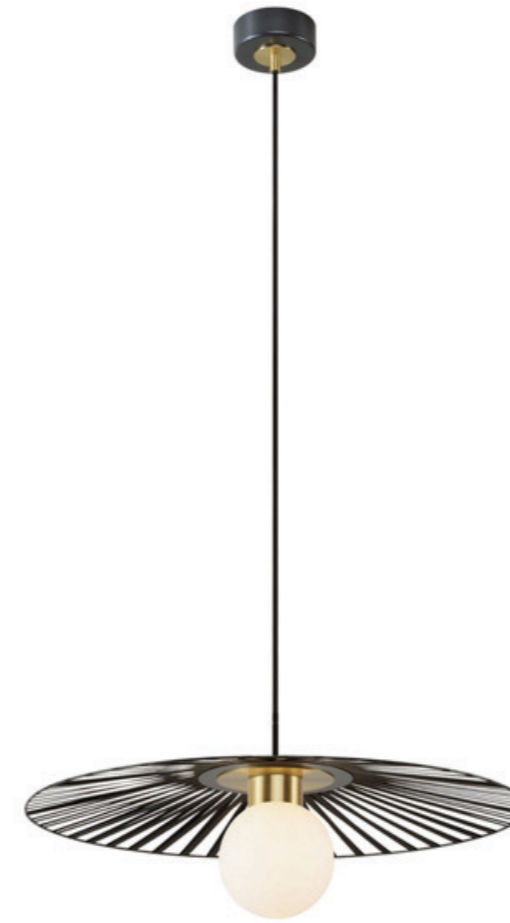

RIVE Gauche

RIVE Gauche

Respecter les traditions et tourner notre regard vers demain, interpréter les tendances en revisitant les classiques, tel est l'esprit de RIVE GAUCHE, un mélange de classicisme et d'avant-gardisme.

Véritable expression du luxe, RIVE GAUCHE sublime la collection HARPO par la pureté du noir associée à la richesse dorée du laiton.

En mettant à l'honneur la référence culturelle « noir et doré », RIVE GAUCHE est la collection « chic » du catalogue 09.

Des lignes épurées, des finitions raffinées, RIVE GAUCHE célèbre « l'élégance et l'art de vivre à la française ».

Oriana

871-0112

1

Suspension Oriana Ø 55 cm
871-0110
Haut. avec ampoule
15 cm + 120 cm
1 x E27
Source vendue séparément

2

Suspension Oriana Ø 70 cm
871-0111
Haut. avec ampoule
15 cm + 120 cm
1 x E27
Source vendue séparément

3

Suspension Oriana Ø 100 cm
871-0112
Haut. avec ampoule
18 cm + 200 cm
1 x E27
Source vendue séparément