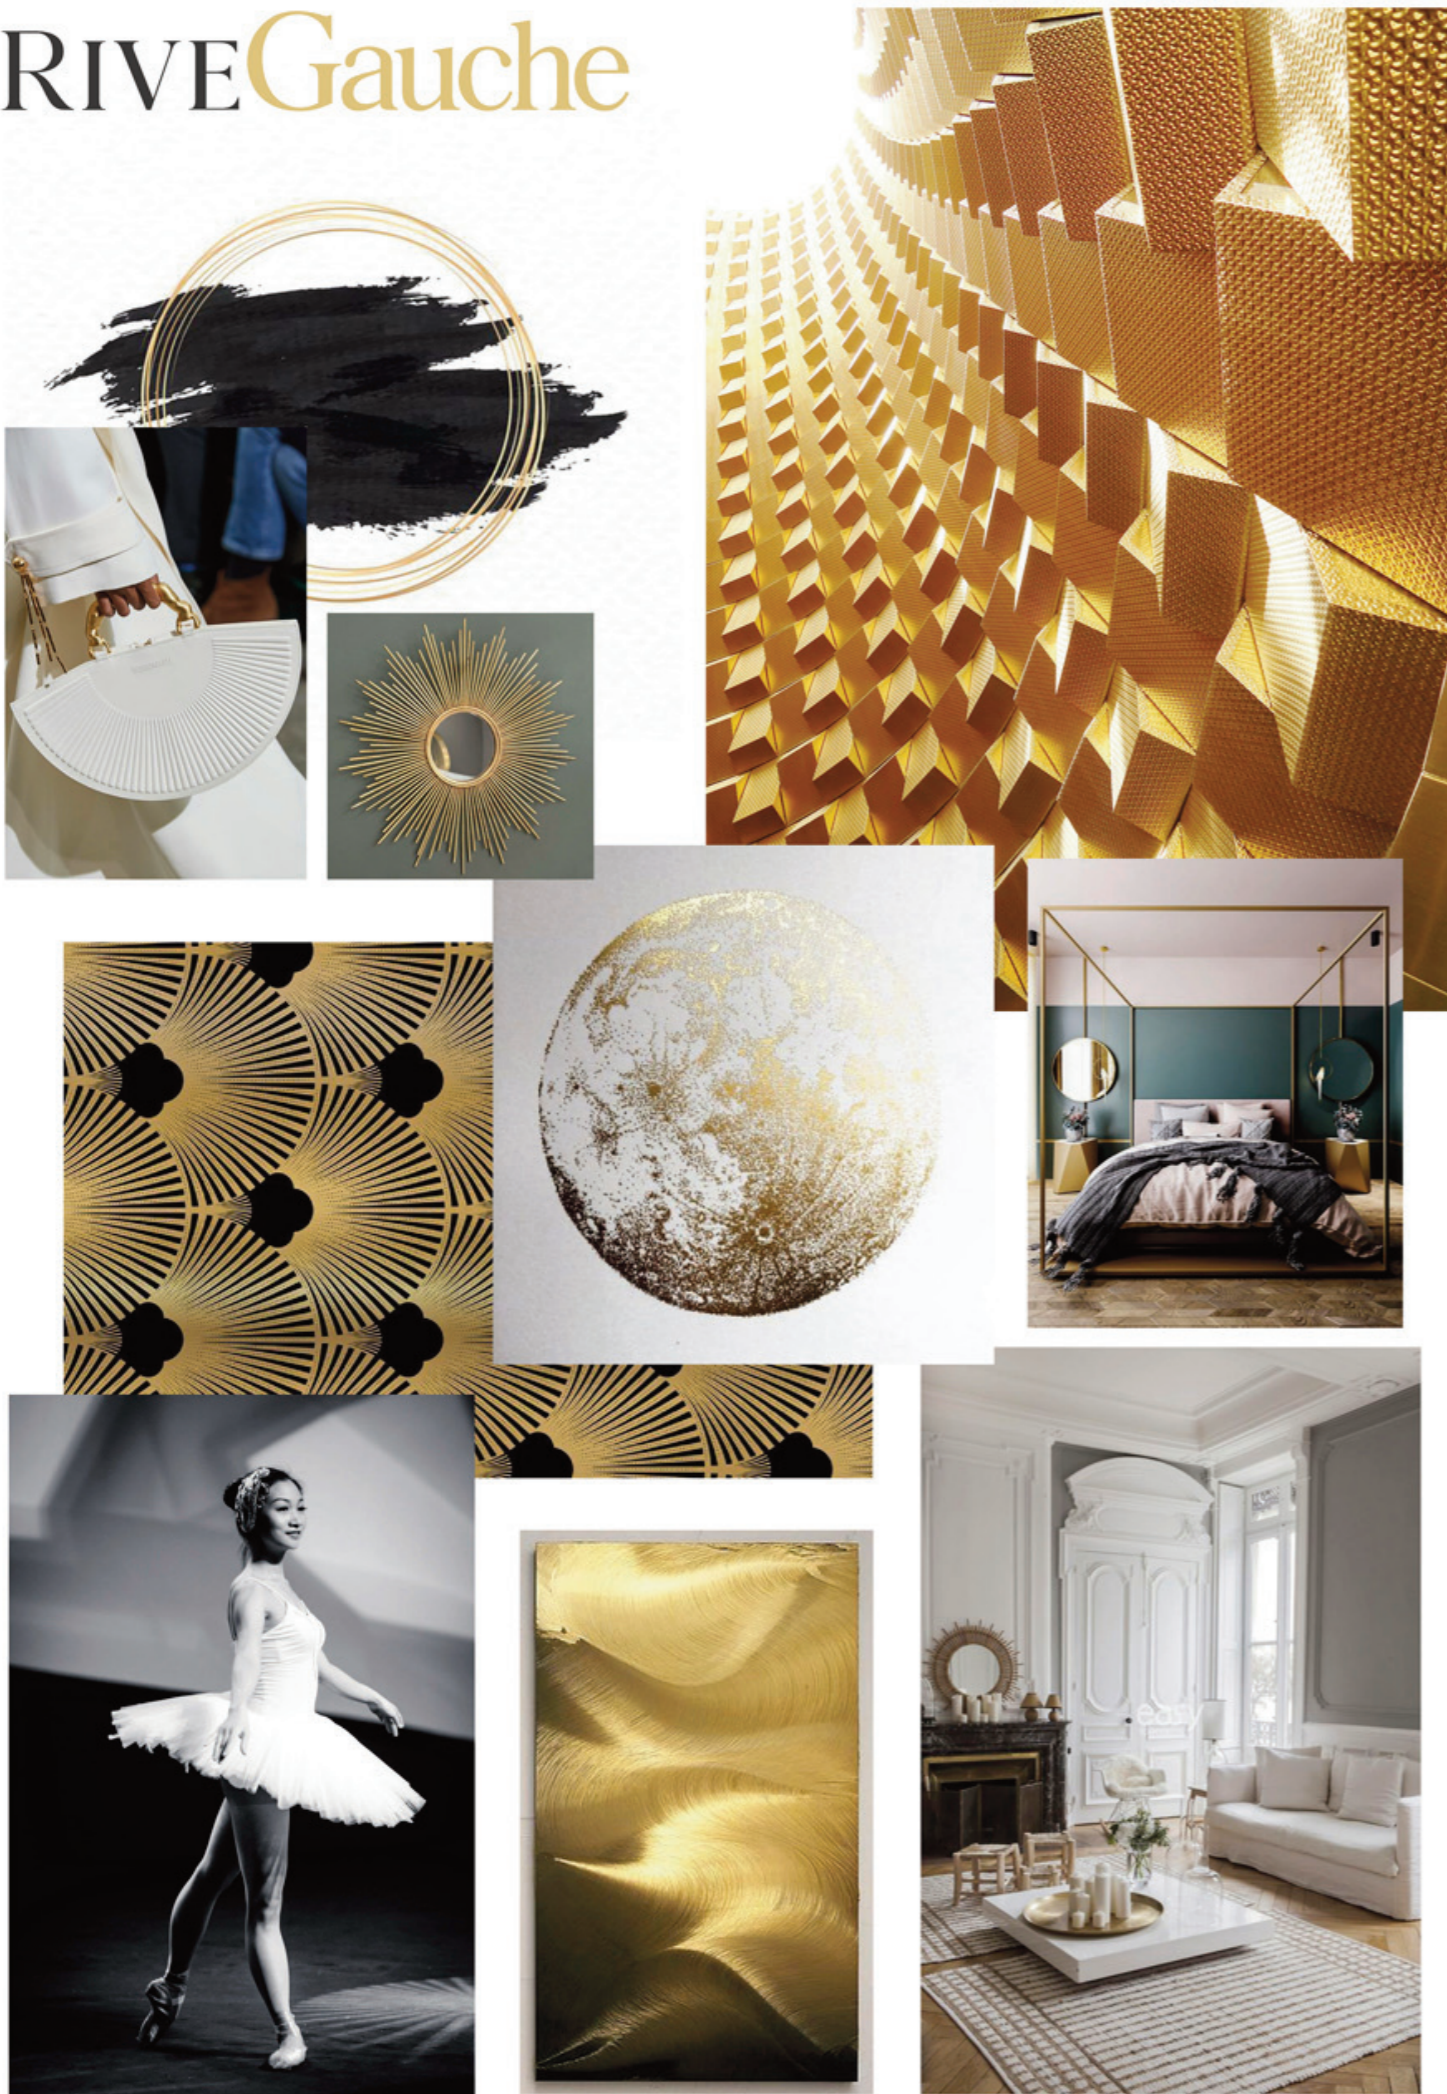

RIVE Gauche

RIVE Gauche

Respecter les traditions et tourner notre regard vers demain, interpréter les tendances en revisitant les classiques, tel est l'esprit de RIVE GAUCHE, un mélange de classicisme et d'avant-gardisme.

Véritable expression du luxe, RIVE GAUCHE sublime la collection HARPO par la pureté du noir associée à la richesse dorée du laiton.

En mettant à l'honneur la référence culturelle « noir et doré », RIVE GAUCHE est la collection « chic » du catalogue 09.

Des lignes épurées, des finitions raffinées, RIVE GAUCHE célèbre « l'élégance et l'art de vivre à la française ».

Oriana

871-0112

1

Suspension Oriana Ø 55 cm
871-0110
Haut. avec ampoule
15 cm + 120 cm
1 x E27
Source vendue séparément