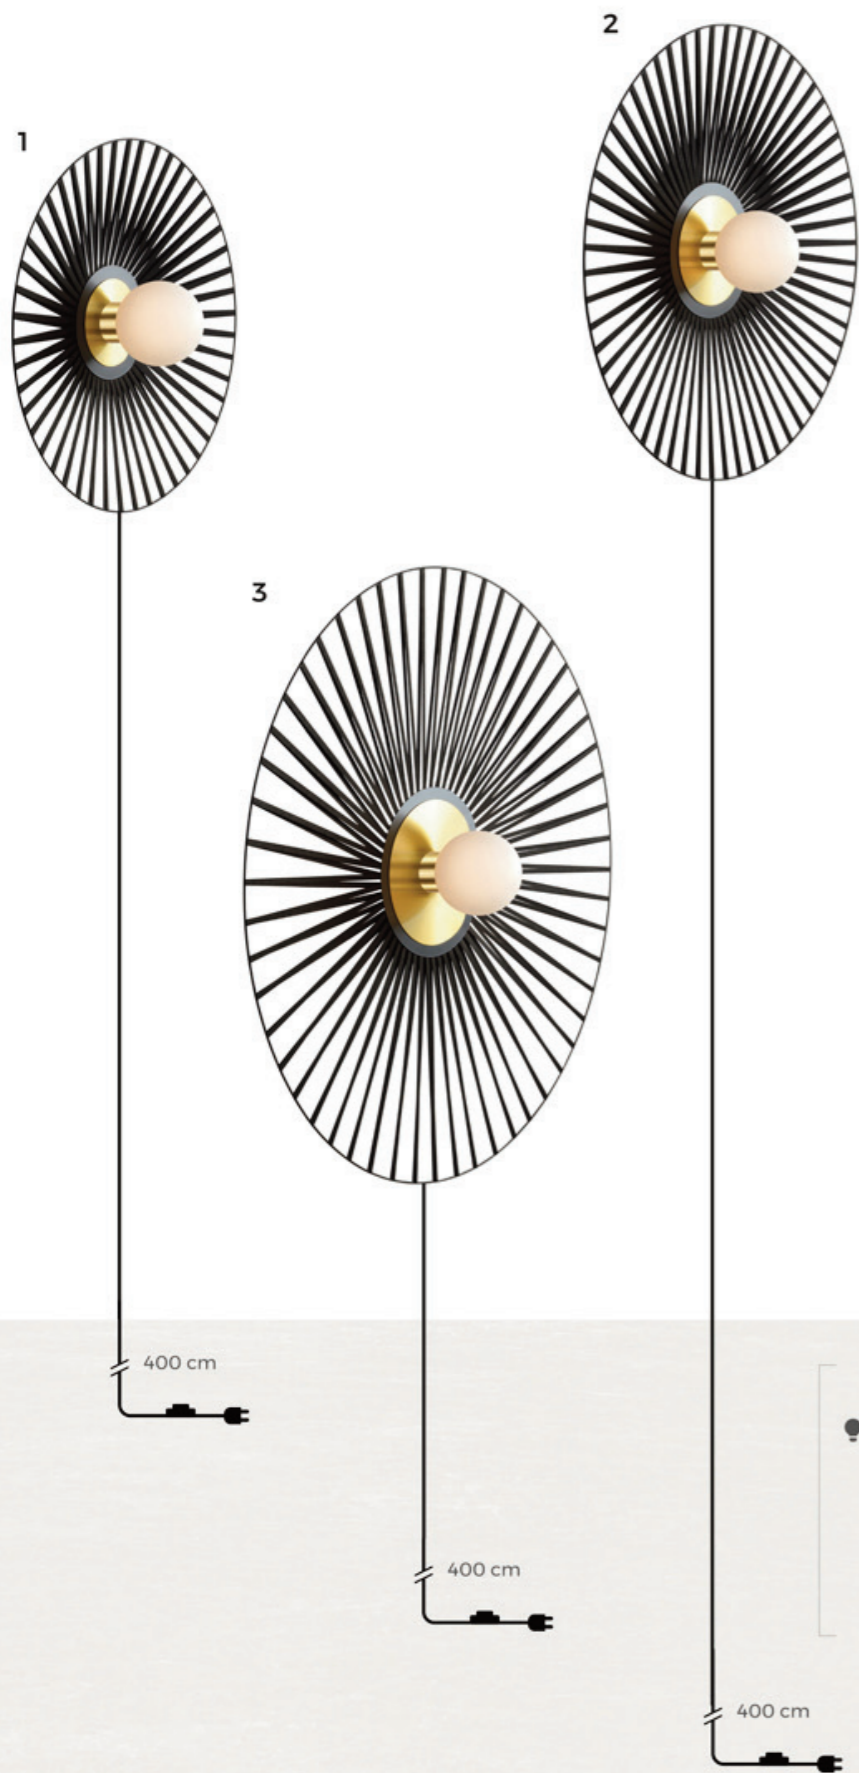

2

Suspension Oriana Ø 70 cm
871-0111
Haut. avec ampoule
15 cm + 120 cm
1 x E27
Source vendue séparément

3

Suspension Oriana Ø 100 cm
871-0112
Haut. avec ampoule
18 cm + 200 cm
1 x E27
Source vendue séparément

3

Suspension Oriana Ø 100 cm
871-0115
Haut. avec ampoule : 21cm
1 x E27
Source vendue séparément

1

2

3

-  Sources vendue(s) séparément
-  Source préconisée = source préconisée = Ø 55 et 70 = S2 Ø 100 = S7 (page 141)
-  Boîtier de fixation en métal / Ø 9,8cm
- Structure en métal laqué anthracite
- Laiton satiné
- Ruban polymère.
- CE - IP20 -  - réalisable en 850°C sur demande.

Ohaïo

1
 Applique Ohaïo Ø 55 cm
871-0121
 Profondeur avec ampoule : 18 cm
 Câble 400 cm
 1 x E27
Source vendue séparément

2
 Applique Ohaïo Ø 70 cm
871-0122
 Profondeur avec ampoule : 18 cm
 Câble 400 cm
 1 x E27
Source vendue séparément

Oreno

Lampe Oreno
871-0124
Ø 70 cm
Haut. 75 cm
1 x E27
Source vendue séparément

🔌 Sources vendue(s) séparément
💡 Source préconisée = S2 (page 141)
Socle en médium laqué noir
Structure en métal laqué anthracite
Laiton satiné / ruban polymère.
CE - IP20 - ☑️ - réalisable en 850°C sur demande.