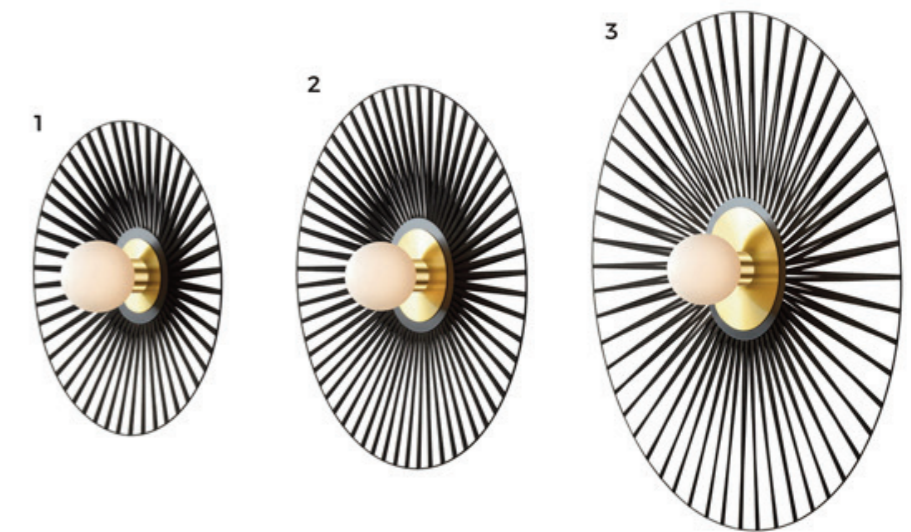

3
 Applique Ohaïo Ø 100 cm
871-0123
 Profondeur avec ampoule 21 cm
 Câble 400 cm
 1 x E27
Source vendue séparément

Sources vendue(s) séparément
 Source préconisée = Ø 55 et 70 = S2 Ø 100 = S7 (page 141)
 Boîtier de fixation en métal / Ø 9,8cm
 Structure en métal laqué anthracite
 Laiton satiné
 Ruban polymère.
 CE - IP20 - - réalisable en 850°C sur demande.

Orelia

871-0118

1
 Applique Orelia Ø 55 cm
871-0116
 Profondeur avec ampoule 18 cm
 1 x E27
Source vendue séparément

2
 Applique Orelia Ø 70 cm
871-0117
 Profondeur avec ampoule 18 cm
 1 x E27
Source vendue séparément

3
 Applique Orelia Ø 100 cm
871-0118
 Profondeur avec ampoule 21 cm
 1 x E27
Source vendue séparément

Sources vendue(s) séparément
 Source préconisée = Ø 55 et 70 = S2 Ø 100 = S7 (page 141)
 Boîtier de fixation en métal / Ø 9,8cm
 Structure en métal laqué anthracite
 Laiton satiné
 Ruban polymère.
 CE - IP20 - - réalisable en 850°C sur demande.

Oreno

Lampe Oreno
871-0124
Ø 70 cm
Haut. 75 cm
1 x E27
Source vendue séparément

🔌 Sources vendue(s) séparément
💡 Source préconisée = S2 (page 141)
Socle en médium laqué noir
Structure en métal laqué anthracite
Laiton satiné / ruban polymère.
CE - IP20 - ☑️ - réalisable en 850°C sur demande.